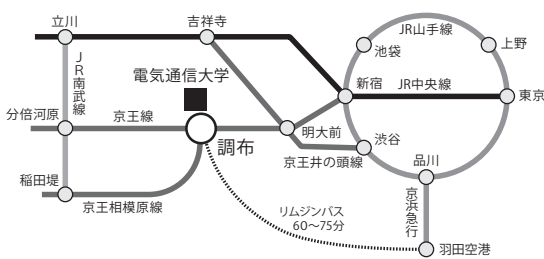

西東京三大学連携・高校生グローバルスクール

東京外国語大学・東京農工大学・電気通信大学の西東京国立三大学は、それぞれの専門性に軸足を置きながら、人文社会科学や理工学の枠組みを超えて互いに協働し、分野横断型の発想で様々な課題の解決に貢献できる人材を育てています。本取組みの一つとして、高校生を対象とした「高校生グローバルスクール」を開講しており、昨年度は、SDGsの目標の1つである「貧困をなくそう」をテーマに、2日間にわたりグループで議論しながらアイデアを出し合い発表しました。皆さんも「2018年度春季高校生グローバルスクール」に参加して、さまざまな志を持った人たちと、グローバル社会の抱える地球規模の課題について一緒に考えてみませんか。

2019年3月23日(土) 9:30 ~ 3月24日(日) 16:30

集合 電気通信大学 新C棟1F 103号室
東京都調布市調布ヶ丘1-5-1

参加費 9,600円
※宿泊費・食事代(1日目昼食、夕食・2日目朝食、昼食代)が含まれます。

セミナー会場
3/23(土) 電気通信大学及び東京外国語大学
3/24(日) 東京農工大学 小金井キャンパス

宿泊会場 八王子セミナーハウス
東京都八王子市下柚木1987-1 TEL:042-676-8511(代表)

解散 電気通信大学
東京都調布市調布ヶ丘1-5-1

SCHEDULE

3/23(土)

時間	内容	会場
9:00	受付	
9:30	オリエンテーション	
	グループワーク	
	環境問題についての講義	電気通信大学
	昼食	
	電気通信大学プログラム	
	〈移動〉電気通信大学……東京外国語大学	
	東京外国語大学プログラム	東京外国語大学
	〈移動〉東京外国語大学……八王子セミナーハウス	
	夕食	
	レクリエーション	八王子セミナーハウス
	ふりかえり	

3/24(日)

時間	内容	会場
	朝食	八王子セミナーハウス
	〈移動〉八王子セミナーハウス……東京農工大学	
	東京農工大学プログラム	
	昼食	
	グループ別ディスカッション プレゼン準備	東京農工大学
	グループ別 プレゼンテーション	
	まとめ	
16:30	終了	
	〈移動〉東京農工大学……電気通信大学	
	解散 電気通信大学 (東京農工大学からの帰宅も可能です。)	電気通信大学

※予定は変更になる場合があります。
※移動は貸切バスを利用します。

ACCESS

【電車】 新宿駅から京王線(特急・準特急15分)
京王線調布駅下車(北口)徒歩5分
【リムジンバス】 羽田空港からリムジンバス調布駅(直通60~75分)

お申込み方法

募集期間:2018年12月10日(月)~2019年2月1日(金)

下記のURLの案内にしたがって、お申込みください。

<http://www.tufs-tuat-uec.jp/>

お問い合わせ・
お申込み先

電気通信大学 協働高大接続教育センター
〒182-8585 東京都調布市調布ヶ丘1-5-1
電話:042-443-5914, 5432
e-mail:contact@kodai.uec.ac.jp